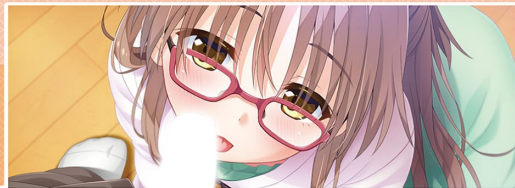

4 エッチシーンだってより進化を! エッチシーンだってより進化を!

ひとつひとつこだわりのエッチシーンに、**更に愛を注ぎました!**